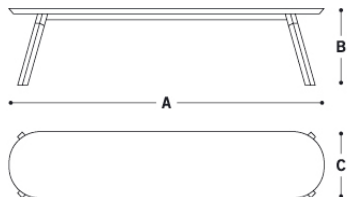

WHITE

BLACK

USOS:

Interior y exterior

MEDIDAS:220: 220x38x45,5 cm120: 120x38x45,5 cm180: 180x38x45,5 cm50: 50x38x45,5 cm

SUGERENCIAS DE CONJUNTOS DE MESA Y BANCOS:

MESA STANDARD

SET 1/S

MESA: Standard

BANCOS:

- 2 (220 cm)

- 2 (120 cm)

- 2 (50 cm)

SET 2/S

MESA: Standard

BANCOS:

- 6 (120 cm)

SET 3/S

MESA: Standard

BANCOS:

- 4 (120 cm)

- 4 (50 cm)

SET 4/S

MESA: Standard