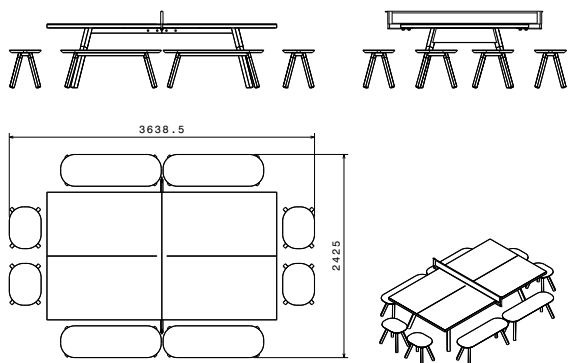

WHITE

BLACK

USOS:

Interior y exterior

MEDIDAS:220: 220x38x45,5 cm120: 120x38x45,5 cm180: 180x38x45,5 cm50: 50x38x45,5 cm

SUGERENCIAS DE CONJUNTOS DE MESA Y BANCOS:

MESA STANDARD

SET 1/S

MESA: Standard

BANCOS:

- 2 (220 cm)

- 2 (120 cm)

- 2 (50 cm)

SET 2/S

MESA: Standard

BANCOS:

- 6 (120 cm)

SET 3/S

MESA: Standard

BANCOS:

- 4 (120 cm)

- 4 (50 cm)

SET 4/S

MESA: Standard

BANCOS:

- 4 (120 cm)

MESA 220 cm

SET 1/220

MESA: 220 cm
BANCOS:
 - 2 (220 cm)
 - 2 (120 cm)

SET 2/220

MESA: 220 cm
BANCOS:
 - 2 (220 cm)
 - 4 (50 cm)

SET 3/220