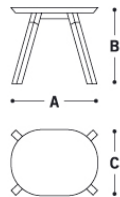

WHITE

BLACK

USOS:

Interior y exterior

MEDIDAS:220: 220x38x45,5 cm120: 120x38x45,5 cm180: 180x38x45,5 cm50: 50x38x45,5 cm

SUGERENCIAS DE CONJUNTOS DE MESA Y BANCOS:

MESA STANDARD

SET 1/S

MESA: Standard

BANCOS:

- 2 (220 cm)

- 2 (120 cm)

- 2 (50 cm)

SET 2/S

MESA: Standard

BANCOS: