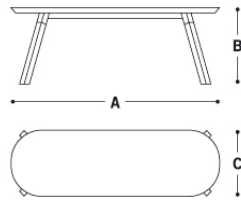

WHITE

BLACK

USOS:

Interior y exterior

MEDIDAS:220: 220x38x45,5 cm120: 120x38x45,5 cm180: 180x38x45,5 cm50: 50x38x45,5 cm

SUGERENCIAS DE CONJUNTOS DE MESA Y BANCOS:

MESA STANDARD

SET 1/S

MESA: Standard

BANCOS:

- 2 (220 cm)

- 2 (120 cm)

- 2 (50 cm)

SET 2/S

MESA: Standard

BANCOS:

- 6 (120 cm)

SET 3/S

MESA: Standard

BANCOS:

- 4 (120 cm)

- 4 (50 cm)

SET 4/S

MESA: Standard