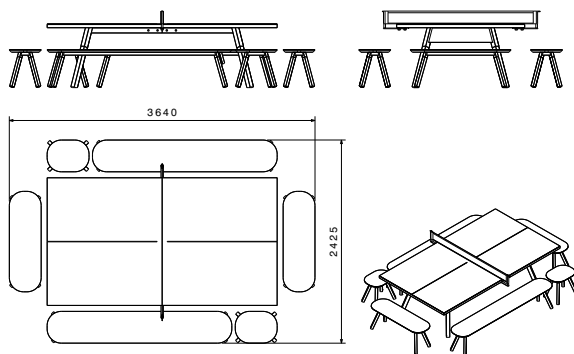

WHITE

BLACK

USOS:

Interior y exterior

MEDIDAS:220: 220x38x45,5 cm120: 120x38x45,5 cm180: 180x38x45,5 cm50: 50x38x45,5 cm

SUGERENCIAS DE CONJUNTOS DE MESA Y BANCOS:

MESA STANDARD

SET 1/S

MESA: Standard

BANCOS:

- 2 (220 cm)

- 2 (120 cm)

- 2 (50 cm)

SET 2/S

MESA: Standard

BANCOS:

- 6 (120 cm)

SET 3/S

MESA: Standard

BANCOS:

- 4 (120 cm)

- 4 (50 cm)

SET 4/S

MESA: Standard

- 2 (50 cm)

SET 2/180

MESA: 180 cm

BANCOS:

- 2 (120 cm)

- 4 (50 cm)

SET 3/180

MESA: 180 cm