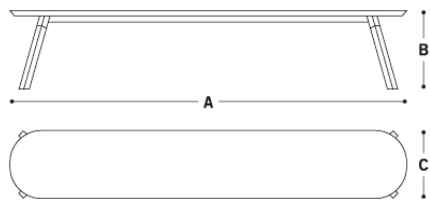

WHITE

BLACK

USOS:

Interior y exterior

MEDIDAS:220: 220x38x45,5 cm120: 120x38x45,5 cm180: 180x38x45,5 cm50: 50x38x45,5 cm

SUGERENCIAS DE CONJUNTOS DE MESA Y BANCOS:

MESA STANDARD

SET 1/S

MESA: Standard

BANCOS:

- 2 (220 cm)

- 2 (120 cm)

- 2 (50 cm)

SET 2/S

MESA: Standard

BANCOS:

- 6 (120 cm)

SET 3/S

MESA: Standard

BANCOS:

- 4 (120 cm)

- 4 (50 cm)

SET 4/S

MESA: Standard