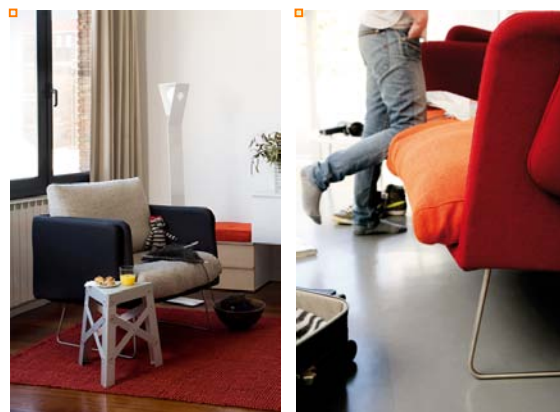

Hay algo en el Spongy que lo hace entrañable. Transmite simpatía. Quizás es el contraste entre su estructura de acero de apariencia ligera con el peso visual de los cojines. O tal vez es el respaldo y los laterales, con los que parece abrazarte, que además se reclinan fácilmente. Ya sea la versión sofá o la butaca con reposapiés opcional, hablamos de una pieza muy cómoda y apta tanto para el hogar como para instalaciones.

ACCESORIOS: Reposapiés

TELAS Y COLORES:

Grupo F1

Grupo F2

Grupo F8

Grupo F12

Grupo F13

EVOCA:

Confort

UBICACIÓN:

Salón
Salas de espera
Instalaciones / Contract
Hotel

MEDIDAS:

- Sofá: 172x76x90 cm
- Butaca: 93x76x90 cm
- Reposapiés: 81x49x47 cm

PESOS:

- Sofá: 87,40 kg / 192,68 lb
- Butaca: 46,57 kg / 102,67 lb
- Reposapiés: 11,61 kg / 25,60 lb