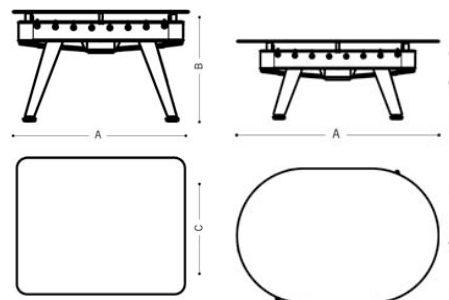

PINK

USO:

Interior / Exterior (Inox)

EVOCA:

Contemporáneo / Cool / In
Tiempo libre / Ocio / Juego
Amigos / Fiesta
Cena

UBICACIÓN:

Pub / Bar / Terraza de verano
Restaurantes
Instalaciones / Contract
Clubs deportivos

MEDIDAS:

- Alta-rectangular: 160x130x100 cm
- Alta-ovalada: 195x130x100 cm
- Estándar-rectangular: 160x130x76 cm
- Estándar-ovalada: 195x130x76 cm

PESOS:

- Alta-rectangular: kg / lb
- Alta-ovalada: kg / lb
- Estándar-rectangular: kg / lb
- Estándar-ovalada: kg / lb