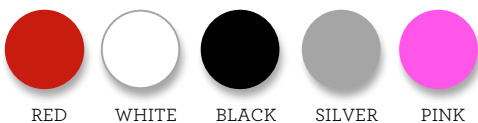

Cada color de mesa viene con sus equipos estándar, pero tanto los muñecos como la configuración son 100% customizable (sexo, color de la piel, equipaciones...).

## MATERIALES:

Estructura: Acero recubierto en pintura poliéster acabado liso. Acero inoxidable (modelo RS#2 inox).

Sobre: cristal de 1,5 cm.

## COLORES:

### Interior (Iron):

RED

WHITE

BLACK

SILVER

PINK