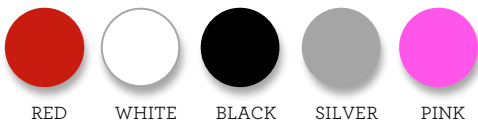

Cada color de mesa viene con sus equipos estándar, pero tanto los muñecos como la configuración son 100% customizable (sexo, color de la piel, equipaciones...).

MATERIALES:

Estructura: Acero recubierto en pintura poliéster acabado liso. Acero inoxidable (modelo RS#2 inox).

Sobre: cristal de 1,5 cm.

ACCESORIOS:

Funda de protección.

Equipos customizados (sexo, color de la piel, equipos, números, logo...).

COLORES:

Interior (Iron):

RED

WHITE

BLACK

SILVER

PINK

Exterior (Inox y Inox pintado):

RED

WHITE

BLACK

INOX