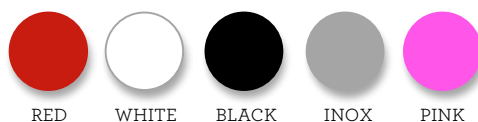

## COLORES:

### Interior (Iron):

RED

WHITE

BLACK

SILVER

PINK

### Exterior (Inox y Inox pintado):

RED

WHITE

BLACK

INOX

PINK