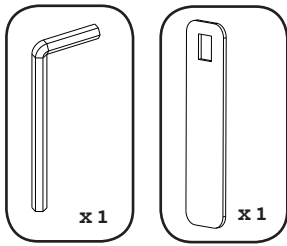

Eiffel Aluminium

by Shigeki Fujishiro

USER'S MANUAL
MANUAL DEL USUARIO

*Intense
living
furniture*

WARNING

- Read instructions carefully before assembling.
- Use all parts included in package. Leaving out parts may cause fall accidents and/or can damage the product.
- Loose screws may cause damage to the product. To prevent damage and dangerous falls tighten screws occasionally.
- Handle products with moderate care. Do not use for unintended purposes.
- Do not stand in the product. May cause damage and is extremely dangerous.
- Use on flat and stable surfaces only. Inclined surfaces may cause fall accidents and/or can damage the product.
- Keep the stool clean for optimal preservation.
- Do not use any corrosive products when cleaning.

ATENCIÓN

- Lee atentamente las instrucciones antes del montaje.
- Utiliza todas las piezas incluidas en la caja. No usar todas la piezas puede provocar accidentes y/o dañar el producto.
- Para evitar accidentes y daños en el producto, atornilla fuerte los tornillos en el montaje y revisalos ocasionalmente.
- Manipula el producto con cuidado. Evita usos inapropiados.
- No te pongas de pie sobre el taburete. Es peligroso y puede dañar el producto.
- Utilízalo sobre superficies lisas y estables. Las superficies inclinadas pueden dañar el producto y provocar caídas.
- Mantén limpio el taburete para su óptimo mantenimiento.
- No utilices productos corrosivos para su limpieza.